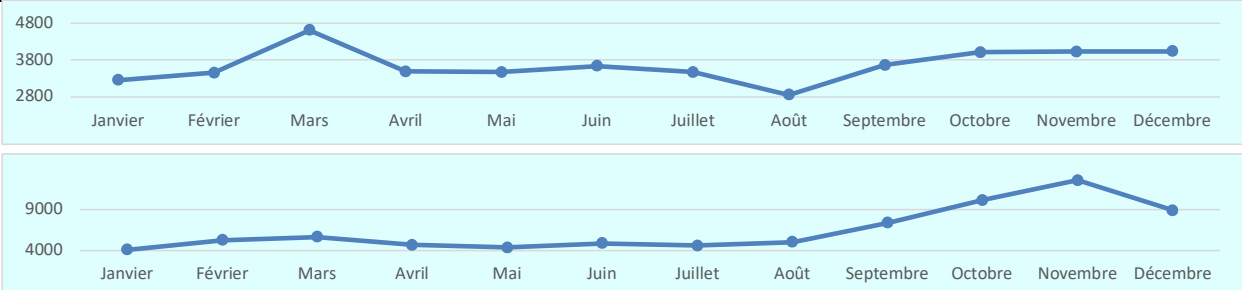

Total "visiteurs uniques" = 52 949 710 Total pages visitées = 1 163 305 129

1998	Janvier	Février	Mars	Avril	Mai	Juin	Juillet	Août	Septembre	Octobre	Novembre	Décembre	Total 1998
Connexions	0	0	206	318	271	261	179	245	286	289	303	303	2 661
1999	Janvier	Février	Mars	Avril	Mai	Juin	Juillet	Août	Septembre	Octobre	Novembre	Décembre	Total 1999
Connexions	327	322	405	288	298	246	236	206	443	575	1111	775	5 232

2000	Janvier	Février	Mars	Avril	Mai	Juin	Juillet	Août	Septembre	Octobre	Novembre	Décembre	Total 2000
Connexions	650	609	540	586	589	700	650	731	1053	1241	1158	1234	9 741
2001	Janvier	Février	Mars	Avril	Mai	Juin	Juillet	Août	Septembre	Octobre	Novembre	Décembre	Total 2001
Connexions	2452	2455	2456	2565	2521	2565	2251	2200	2635	3098	3256	3521	31 975

2002	Janvier	Février	Mars	Avril	Mai	Juin	Juillet	Août	Septembre	Octobre	Novembre	Décembre	Total 2002
Connexions	3252	3452	4611	3487	3465	3633	3471	2851	3666	4001	4025	4033	43 947
2003	Janvier	Février	Mars	Avril	Mai	Juin	Juillet	Août	Septembre	Octobre	Novembre	Décembre	Total 2003
Connexions	4102	5257	5647	4687	4368	4861	4606	5024	7356	10121	12554	8868	77 451