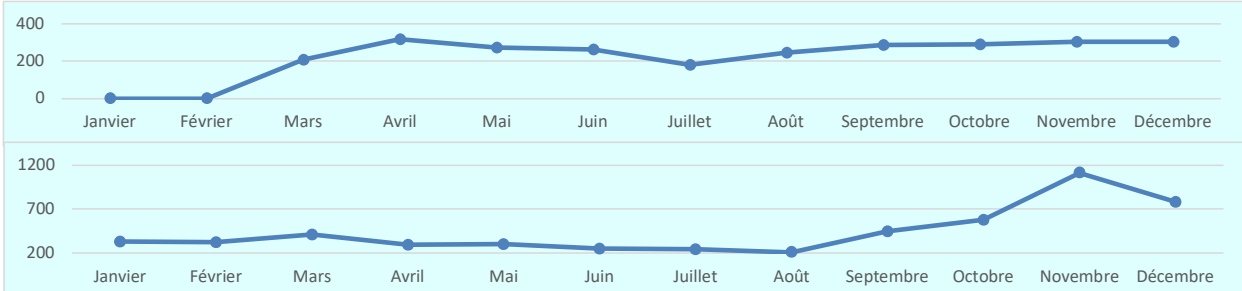

Total "visiteurs uniques" = 52 949 710 Total pages visitées = 1 163 305 129

1998	Janvier	Février	Mars	Avril	Mai	Juin	Juillet	Août	Septembre	Octobre	Novembre	Décembre	Total 1998
Connexions	0	0	206	318	271	261	179	245	286	289	303	303	2 661
1999	Janvier	Février	Mars	Avril	Mai	Juin	Juillet	Août	Septembre	Octobre	Novembre	Décembre	Total 1999
Connexions	327	322	405	288	298	246	236	206	443	575	1111	775	5 232

2000	Janvier	Février	Mars	Avril	Mai	Juin	Juillet	Août	Septembre	Octobre	Novembre	Décembre	Total 2000
Connexions	650	609	540	586	589	700	650	731	1053	1241	1158	1234	9 741
2001	Janvier	Février	Mars	Avril	Mai	Juin	Juillet	Août	Septembre	Octobre	Novembre	Décembre	Total 2001
Connexions	2452	2455	2456	2565	2521	2565	2251	2200	2635	3098	3256	3521	31 975

2002	Janvier	Février	Mars	Avril	Mai	Juin	Juillet	Août	Septembre	Octobre	Novembre	Décembre	Total 2002
Connexions	3252	3452	4611	3487	3465	3633	3471	2851	3666	4001	4025	4033	43 947
2003	Janvier	Février	Mars	Avril	Mai	Juin	Juillet	Août	Septembre	Octobre	Novembre	Décembre	Total 2003
Connexions	4102	5257	5647	4687	4368	4861	4606	5024	7356	10121	12554	8868	77 451