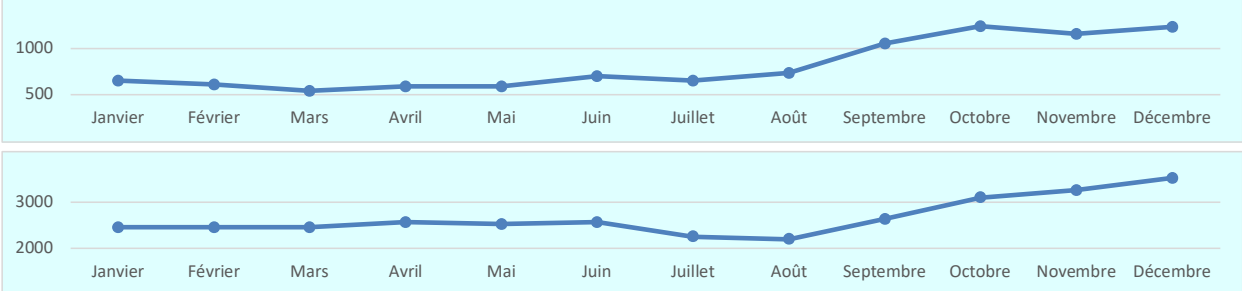

Total "visiteurs uniques" = 52 949 710 Total pages visitées = 1 163 305 129

1998	Janvier	Février	Mars	Avril	Mai	Juin	Juillet	Août	Septembre	Octobre	Novembre	Décembre	Total 1998
Connexions	0	0	206	318	271	261	179	245	286	289	303	303	2 661
1999	Janvier	Février	Mars	Avril	Mai	Juin	Juillet	Août	Septembre	Octobre	Novembre	Décembre	Total 1999
Connexions	327	322	405	288	298	246	236	206	443	575	1111	775	5 232

2000	Janvier	Février	Mars	Avril	Mai	Juin	Juillet	Août	Septembre	Octobre	Novembre	Décembre	Total 2000
Connexions	650	609	540	586	589	700	650	731	1053	1241	1158	1234	9 741
2001	Janvier	Février	Mars	Avril	Mai	Juin	Juillet	Août	Septembre	Octobre	Novembre	Décembre	Total 2001
Connexions	2452	2455	2456	2565	2521	2565	2251	2200	2635	3098	3256	3521	31 975

2002	Janvier	Février	Mars	Avril	Mai	Juin	Juillet	Août	Septembre	Octobre	Novembre	Décembre	Total 2002
Connexions	3252	3452	4611	3487	3465	3633	3471	2851	3666	4001	4025	4033	43 947
2003	Janvier	Février	Mars	Avril	Mai	Juin	Juillet	Août	Septembre	Octobre	Novembre	Décembre	Total 2003
Connexions	4102	5257	5647	4687	4368	4861	4606	5024	7356	10121	12554	8868	77 451