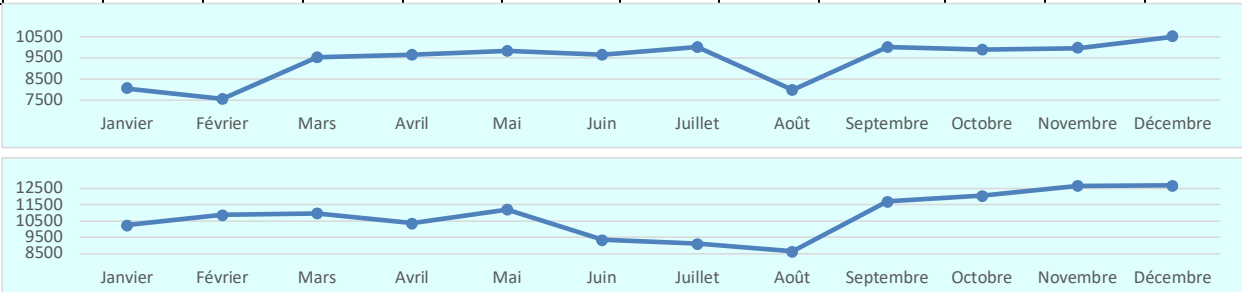

2004	Janvier	Février	Mars	Avril	Mai	Juin	Juillet	Août	Septembre	Octobre	Novembre	Décembre	Total 2004
Connexions	8052	7544	9522	9653	9831	9635	9999	7982	10001	9898	9967	10520	112 604
2005	Janvier	Février	Mars	Avril	Mai	Juin	Juillet	Août	Septembre	Octobre	Novembre	Décembre	Total 2005
Connexions	10254	10868	10967	10367	11211	9352	9111	8654	11689	12052	12657	12687	129 869